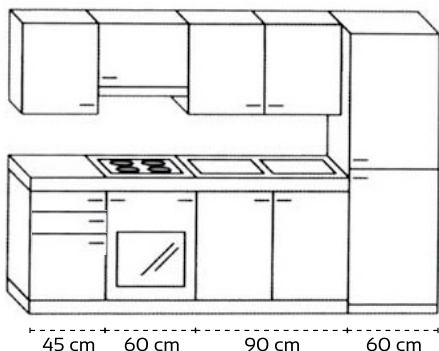

€ 30,00

composizione tipo

Cos'è?

è una composizione standard lunga 255cm di una cucina completa di elettrodomestici. Esponiamo i prezzi delle composizioni tipo per lo stesso motivo per cui gli alimenti si acquistano al kg, le stoffe al mt; così noi usiamo la composizione tipo come unità di misura per confrontare tutti i modelli e vedere la differenza di prezzo tra un modello e l'altro.